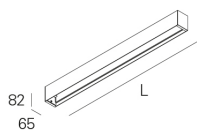

REBA 65 EXT L2540 W
SISTEMAS E PERFIS DE ALUMÍNIO

90522L0090W0000

L=2540mm

DESCRIÇÃO DO PRODUTO**Áreas de Aplicação:** Escritórios, Hotéis e habitação, Espaços públicos, Retailo, Educação, Saúde e bem-estar**Tipo de Aplicação:** Saliente, Suspensa**Fonte de Alimentação Incluída:** Não**REBA 65 EXT L2540 W****CARACTERÍSTICAS****Tipologia da Luminária:** Luminária linear**Módulo da Luminária:** Individual**Ponto de Entrada do Cabo de Alimentação:** Atrás**MATERIAIS****Material do Corpo:** Perfil de alumínio extrudido**Acabamento:** Revestido a epóxi-poliéster**Cor:** Branco (W)**DIMENSÕES****L - Comprimento (mm):** 2540**W - Largura (mm):** 65**H - Altura (mm):** 82**Peso Líquido (kg):** 3.17**NOTAS**