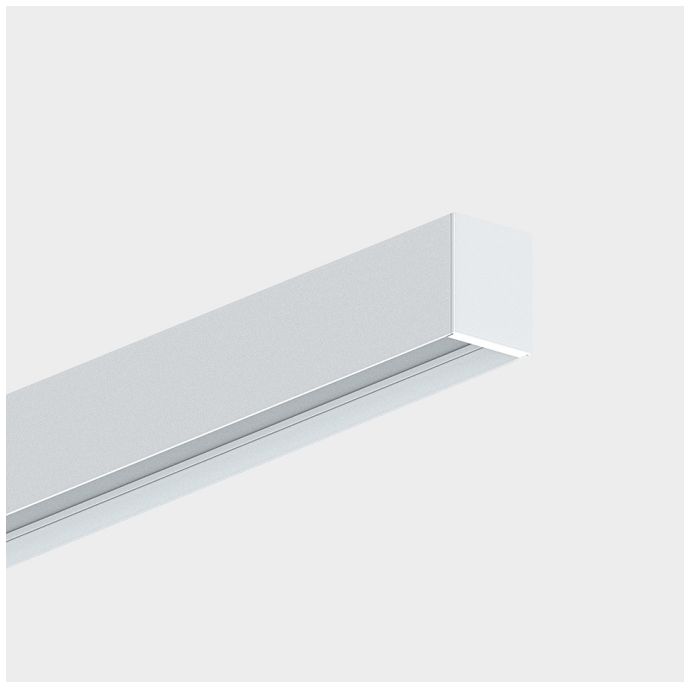

REBA 65 EXT L2540 W
SISTEMAS E PERFIS DE ALUMÍNIO

90522L0090W0000

L=2540mm

DESCRIÇÃO DO PRODUTO**Áreas de Aplicação:** Escritórios, Hotéis e habitação, Espaços públicos, Retailo, Educação, Saúde e bem-estar**Tipo de Aplicação:** Saliente, Suspensa**Fonte de Alimentação Incluída:** Não**REBA 65 EXT L2540 W****CARACTERÍSTICAS****Tipologia da Luminária:** Luminária linear**Módulo da Luminária:** Individual**Ponto de Entrada do Cabo de Alimentação:** Atrás**MATERIAIS****Material do Corpo:** Perfil de alumínio extrudido**Acabamento:** Revestido a epóxi-poliéster**Cor:** Branco (W)**DIMENSÕES****L - Comprimento (mm):** 2540**W - Largura (mm):** 65**H - Altura (mm):** 82**Peso Líquido (kg):** 3.17**NOTAS**