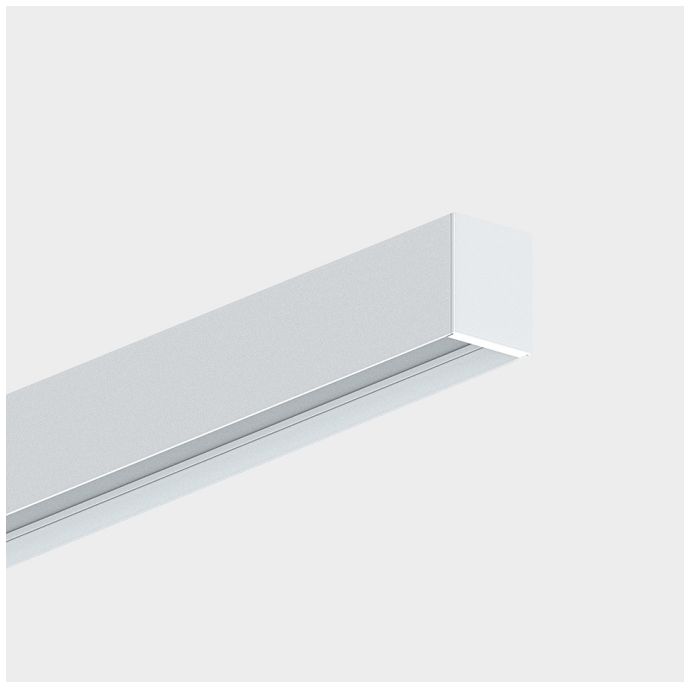

REBA 65 EXT L2540 W
SYSTÈMES DE PROFILÉS D'ALUMINIUM

90522L0090W0000

L=2540mm

DESCRIPTION DU PRODUIT

Zones d'Application: Bureaux, Hôtels et habitation, Zones publiques, Secteur de ventes, Éducation, Santé et Bien-être (milieu médical et centres de soin)

Type d'Application: Saillie, Suspendu

Appareillage Inclus: Non

REBA 65 EXT L2540 W**CARACTÉRISTIQUES**

Type de Luminaire: Luminaire linéaire

Module d'Éclairage: Individuel

Entre du Câble d'Alimentation: Arrière

MATÉRIAUX

Matériaux du Corps: Profilé en aluminium extrudé

Finition: Poudre époxy

Couleur: Blanc (W)

DIMENSIONS

L - Longueur (mm): 2540

W - Largeur (mm): 65

H - Hauteur (mm): 82