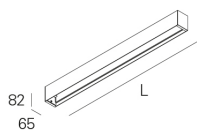

REBA 65 EXT L2540 W
SYSTÈMES DE PROFILÉS D'ALUMINIUM

90522L0090W0000

L=2540mm

DESCRIPTION DU PRODUIT

Zones d'Application: Bureaux, Hôtels et habitation, Zones publiques, Secteur de ventes, Éducation, Santé et Bien-être (milieu médical et centres de soin)

Type d'Application: Saillie, Suspendu

Appareillage Inclus: Non

REBA 65 EXT L2540 W

CARACTÉRISTIQUES

Type de Luminaire: Luminaire linéaire

Module d'Éclairage: Individuel

Entre du Câble d'Alimentation: Arrière

MATÉRIAUX

Matériaux du Corps: Profilé en aluminium extrudé

Finition: Poudre époxy

Couleur: Blanc (W)

DIMENSIONS

L - Longueur (mm): 2540

W - Largeur (mm): 65

H - Hauteur (mm): 82

Poids Net (kg): 3.17

NOTES

- Pour compléter le produit, veuillez commander le profilé intérieur séparément;
- Pour la version suspendue, veuillez commander le kit de suspension, le câble d'alimentation et la patère de suspension séparément.