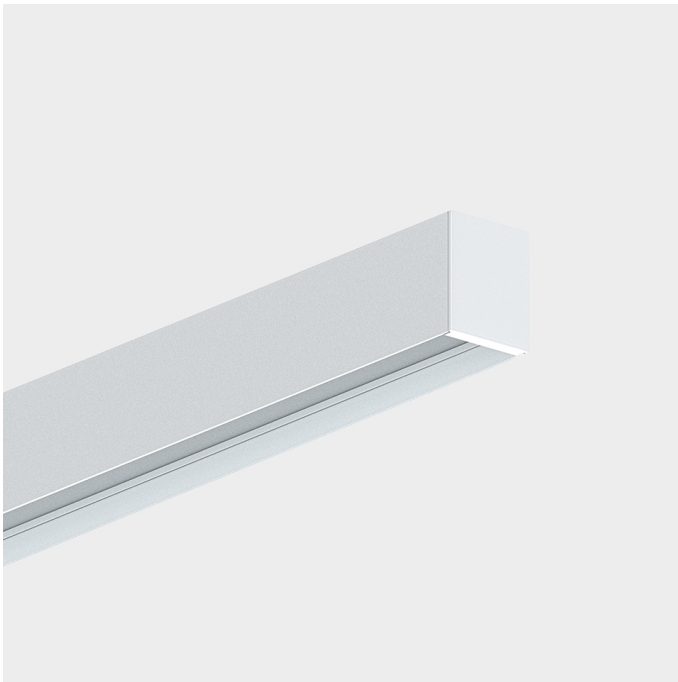

REBA 65 EXT L2540 W
SISTEMAS Y PERFILES DE ALUMINIO**90522L0090W0000**

L=2540mm

DESCRIPCIÓN DEL PRODUCTO**Áreas de Aplicación:** Oficinas, Hoteles y viviendas, Espacios públicos, Tiendas, Educación, Salud y bienestar**Tipo de Aplicación:** Superficie, Suspender**Fuente de Alimentación Incluida:** No**REBA 65 EXT L2540 W****CARACTERÍSTICAS****Tipología de la Luminaria:** Luminaria lineal**Módulo de la Luminaria:** Individua**Punto de Entrada del Cable de Alimentación:** Atrás**MATERIALES****Material del Cuerpo:** Perfil de aluminio extruido**Acabado:** Pintado en epoxi-poliéster**Color:** Blanco (W)**DIMENSIONES****L - Longitud (mm):** 2540**W - Anchura (mm):** 65**H - Altura (mm):** 82**Peso Neto (kg):** 3.17**NOTAS**

- Para completar el producto, es necesario pedir el perfil interior por separado;
- Para la versión suspendida, es necesario pedir suspensiones, cable y base de alimentación por separado.