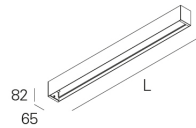

REBA 65 EXT L2540 W
SISTEMAS Y PERFILES DE ALUMINIO**90522L0090W0000**

L=2540mm

DESCRIPCIÓN DEL PRODUCTO**Áreas de Aplicación:** Oficinas, Hoteles y viviendas, Espacios públicos, Tiendas, Educación, Salud y bienestar**Tipo de Aplicación:** Superficie, Suspender**Fuente de Alimentación Incluida:** No**REBA 65 EXT L2540 W****CARACTERÍSTICAS****Tipología de la Luminaria:** Luminaria lineal**Módulo de la Luminaria:** Individua**Punto de Entrada del Cable de Alimentación:** Atrás**MATERIALES****Material del Cuerpo:** Perfil de aluminio extruido**Acabado:** Pintado en epoxi-poliéster**Color:** Blanco (W)**DIMENSIONES****L - Longitud (mm):** 2540**W - Anchura (mm):** 65**H - Altura (mm):** 82**Peso Neto (kg):** 3.17**NOTAS**