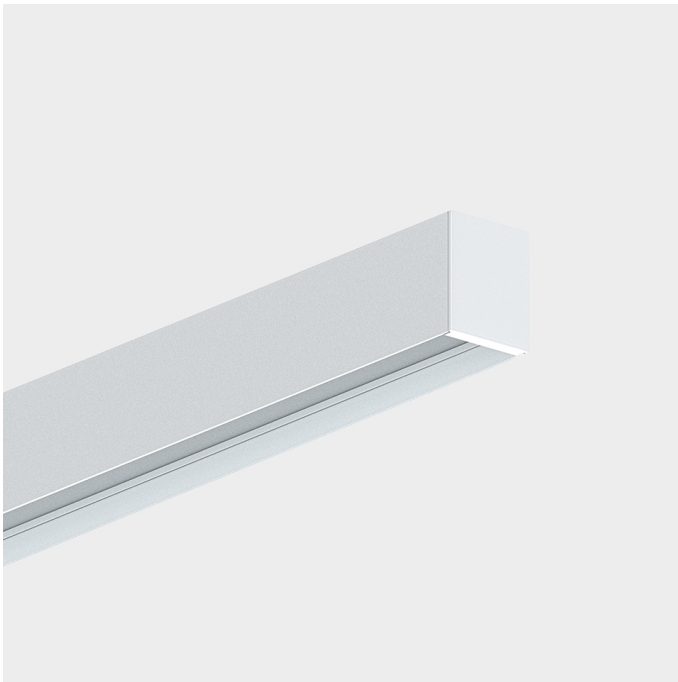

REBA 65 EXT L2540 W
ALUMINIUM-PROFILSYSTEME**90522L0090W0000**

L=2540mm

PRODUKTEIGENSCHAFTEN**Einsatzbereiche:** Niederlassungen, Hotel und Wohngebäude, Öffentliche Räume, Verkauf, Bildung, Gesundheit und Pflege**Montageart:** Anbau, Pendel**Betriebsgerät Enthalten:** Nein**REBA 65 EXT L2540 W****EIGENSCHAFTEN****Leuchten-Typologie:** Geradlinige Leuchte**Leuchtenmodul:** Einzel**Einführungsstelle des Anschlusskabel:** Hinten**GEHÄUSE****Material des Gehäuses:** Stranggepresstes Aluminiumprofil**Oberfläche:** Epoxid-Polyester beschichtet**Farbe:** Weiß (W)**ABMESSUNGEN****L - Länge (mm):** 2540**W - Breite (mm):** 65**H - Höhe (mm):** 82**Nettogewicht (kg):** 3.17**ANMERKUNGEN**

- Um das Produkt zu vervollständigen, muss das Innenprofil separat bestellt werden;
- Für Pendelversion müssen Seilabhängung, Anschlusskabel und Deckendose separat bestellt werden.