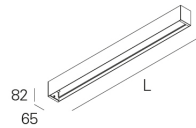

REBA 65 EXT L2540 W
ALUMINIUM-PROFILSYSTEME**90522L0090W0000**

L=2540mm

PRODUKTEIGENSCHAFTEN**Einsatzbereiche:** Niederlassungen, Hotel und Wohngebäude, Öffentliche Räume, Verkauf, Bildung, Gesundheit und Pflege**Montageart:** Anbau, Pendel**Betriebsgerät Enthalten:** Nein**REBA 65 EXT L2540 W****EIGENSCHAFTEN****Leuchten-Typologie:** Geradlinige Leuchte**Leuchtenmodul:** Einzel**Einführungsstelle des Anschlusskabel:** Hinten**GEHÄUSE****Material des Gehäuses:** Stranggepresstes Aluminiumprofil**Oberfläche:** Epoxid-Polyester beschichtet**Farbe:** Weiß (W)**ABMESSUNGEN****L - Länge (mm):** 2540**W - Breite (mm):** 65**H - Höhe (mm):** 82**Nettogewicht (kg):** 3.17**ANMERKUNGEN**

- Um das Produkt zu vervollständigen, muss das Innenprofil separat bestellt werden;
- Für Pendelversion müssen Seilabhängung, Anschlusskabel und Deckendose separat bestellt werden.